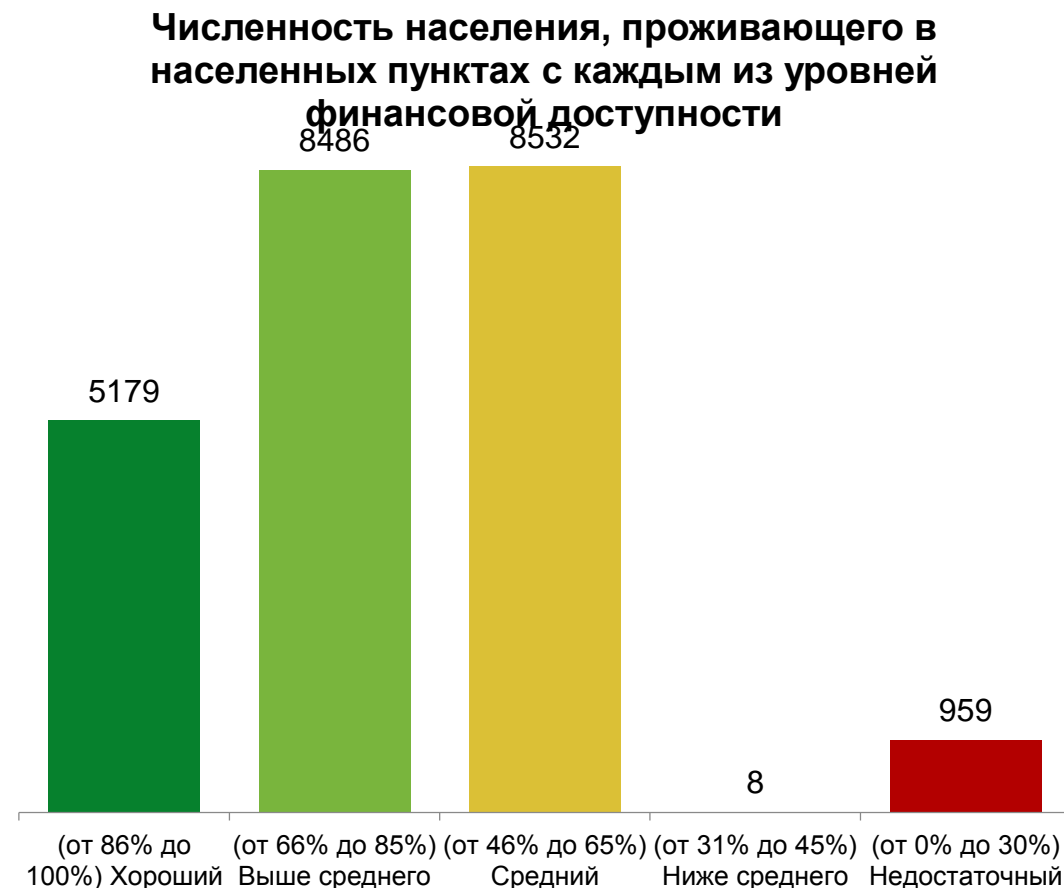

Уровень развития инфраструктуры предоставления финансовых услуг в населенных пунктах

Уровень развития инфраструктуры предоставления финансовых услуг в населенном пункте	Количество жителей
(от 86% до 100%) Хороший	5179
(от 66% до 85%) Выше среднего	8486
(от 46% до 65%) Средний	8532
(от 31% до 45%) Ниже среднего	8
(от 0% до 30%) Недостаточный	959
Общий итог	23164