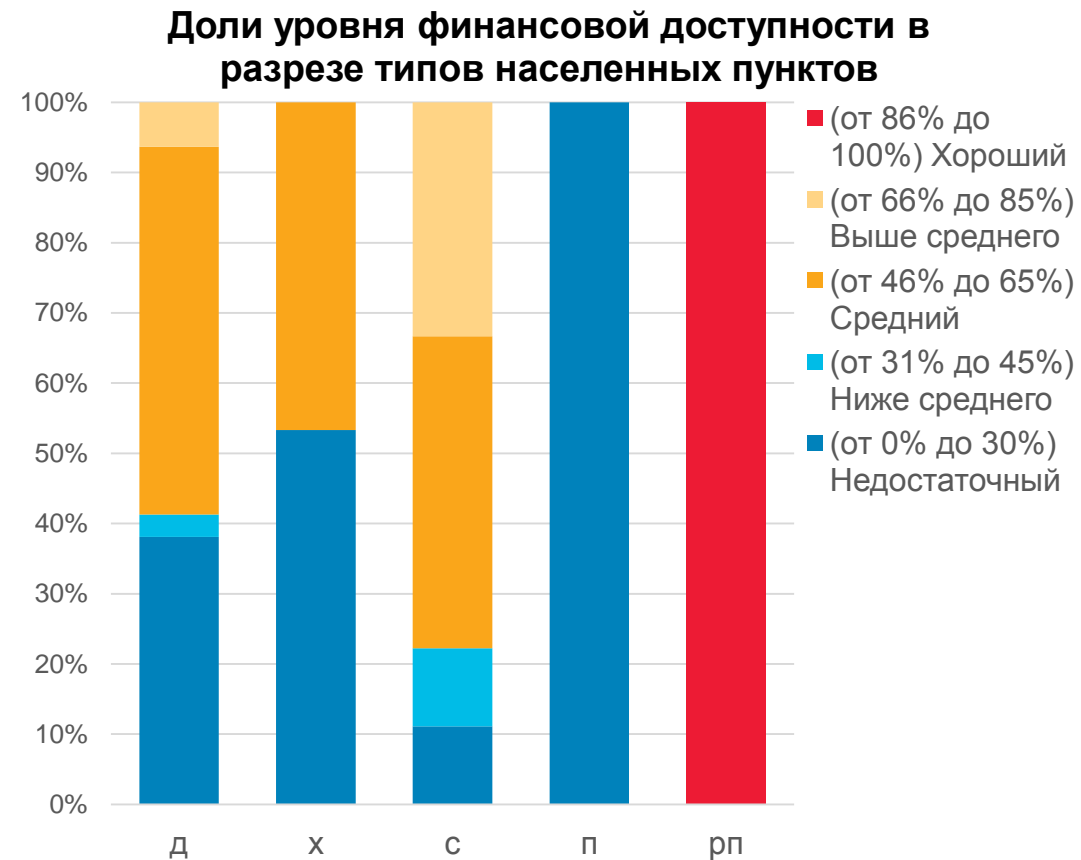

Уровень развития инфраструктуры предоставления финансовых услуг по типу населенных пунктов

Тип населенного пункта	(от 0% до 30%) Недостаточный	(от 31% до 45%) Ниже среднего	(от 46% до 65%) Средний	(от 66% до 85%) Выше среднего	(от 86% до 100%) Хороший
д	24	2	33	4	
х	8		7		
с	1	1	4	3	
п	1				
рп					1