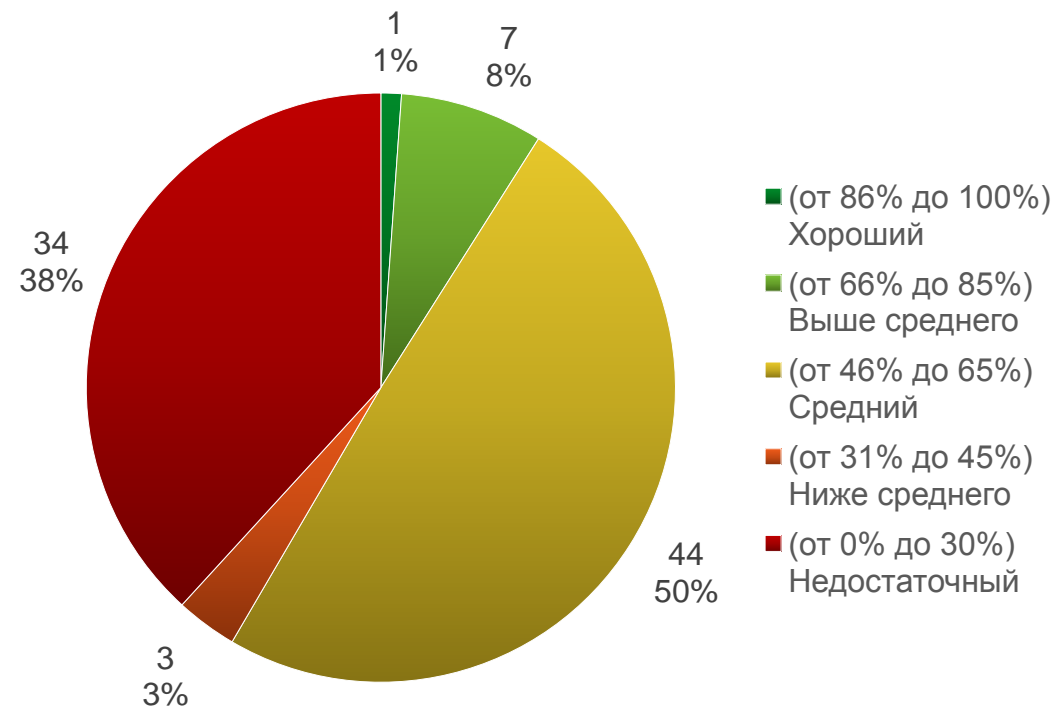

Уровень развития инфраструктуры предоставления финансовых услуг в населенных пунктах

Уровень развития инфраструктуры предоставления финансовых услуг в населенном пункте	Количество населенных пунктов
(от 86% до 100%) Хороший	1
(от 66% до 85%) Выше среднего	7
(от 46% до 65%) Средний	44
(от 31% до 45%) Ниже среднего	3
(от 0% до 30%) Недостаточный	34
Общий итог	89

Количество населенных пунктов с каждым из уровней финансовой доступности