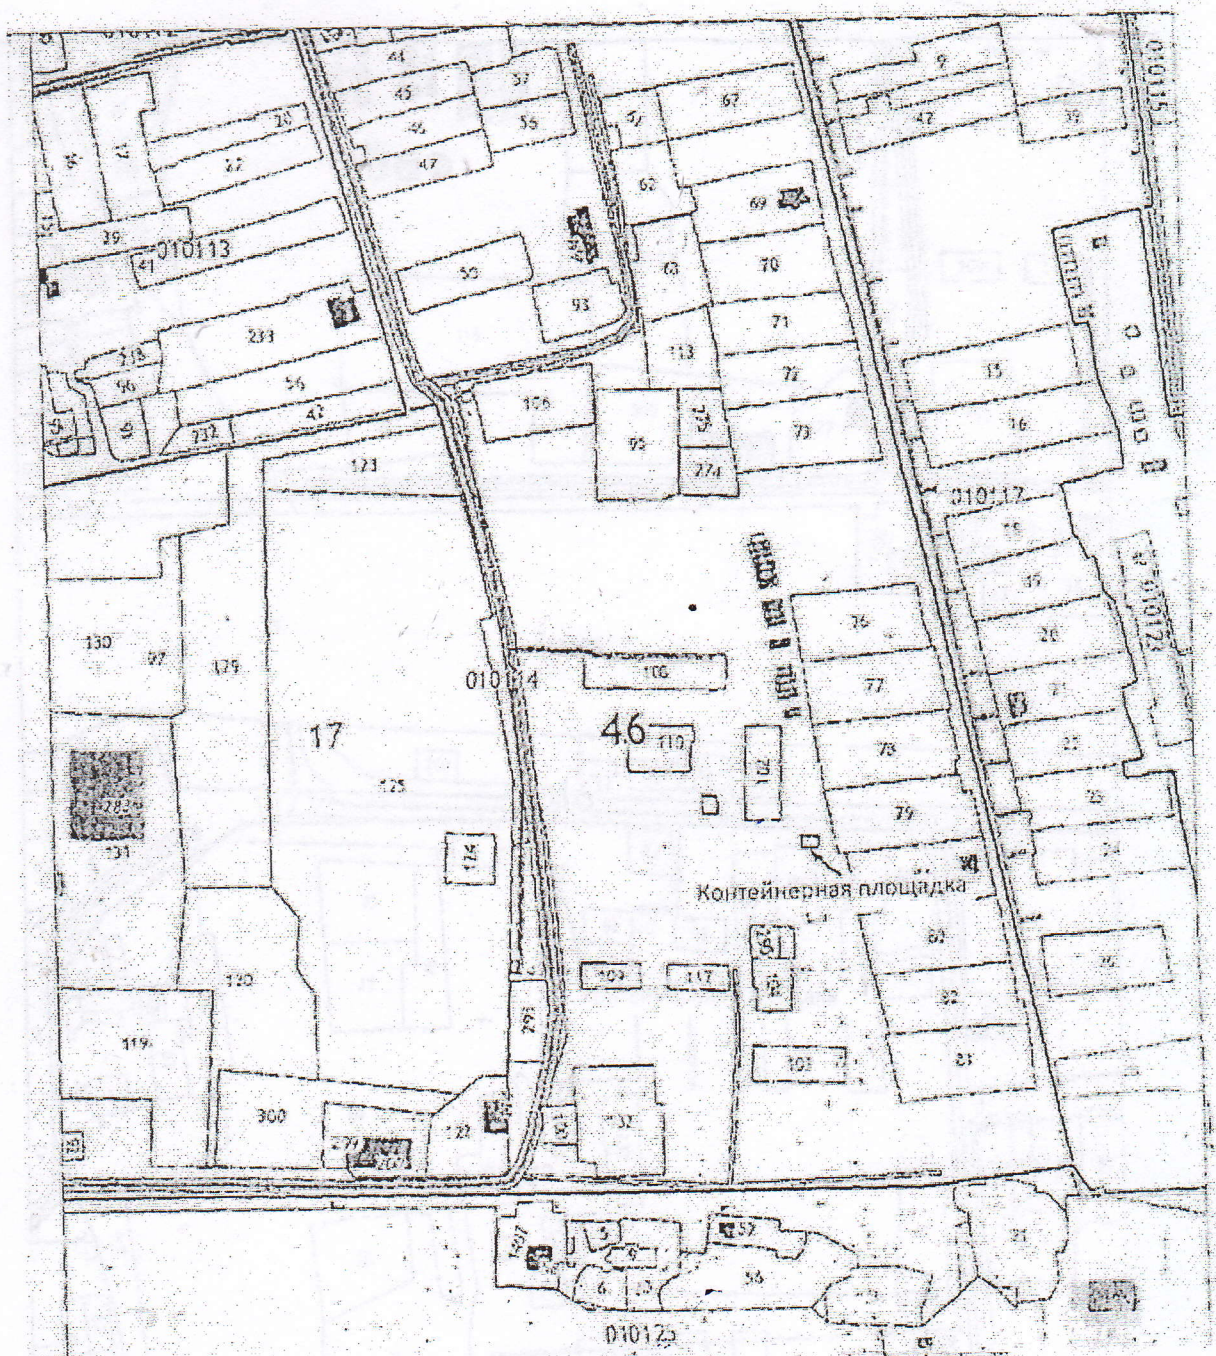

### СХЕМА

мест размещения контейнерных площадок для сбора ТКО на территории муниципального образования Администрации Октябрьского района (ул.Заводская, д. 8)

Утверждено: Глава Октябрьского района  
Курской области

### СХЕМА

мест размещения контейнерных площадок для сбора ТКО на территории муниципального образования Администрации Октябрьского района (ул.Садовая, 55)

Утверждено: Глава Октябрьского района  
Курской области

### СХЕМА

мест размещения контейнерных площадок для сбора ТКО на территории муниципального образования Администрации Октябрьского района (ул.Новая, д. 60а)

Утверждено: Глава Октябрьского района  
Курской области